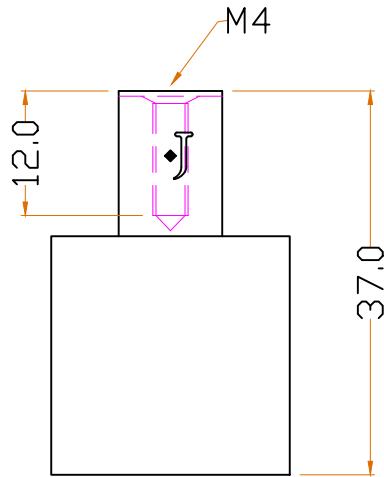

**JOLIE®**  
A timeless touch.

MATERIAL	FINISH	SCALE	DESCRIPTION
BRASS	GA ,AB OS ,BK	NTS	ONE KNOB 23.0mm
PROJN.	UNIT	DATE	ITEM CODE
	MM	25.05.22	J-0603