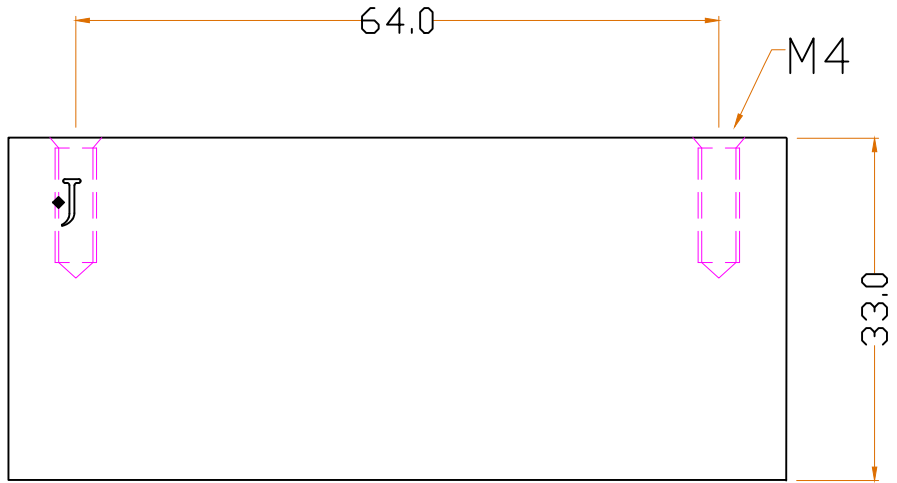

JOLIE®
A timeless touch.

MATERIAL	FINISH	SCALE	DESCRIPTION
BRASS	GA ,AB OS ,BK	NTS	PLAIN RECT. KNOB 64mm
PROJN.	UNIT	DATE	ITEM CODE
	MM	25.05.22	J-0702