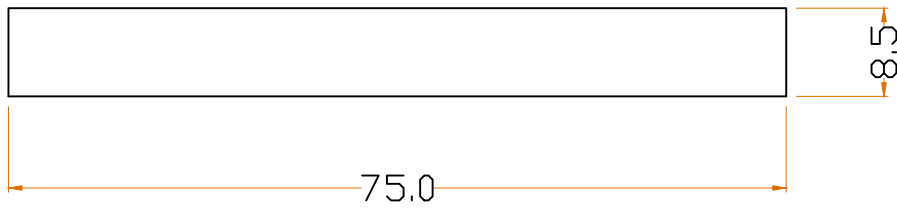

JOLIE®
A timeless touch.

MATERIAL	FINISH	SCALE	DESCRIPTION
BRASS	GA ,AB OS ,BK	NTS	PLAIN RECT. KNOB 64mm
PROJN.	UNIT	DATE	ITEM CODE
	MM	25.05.22	J-0702