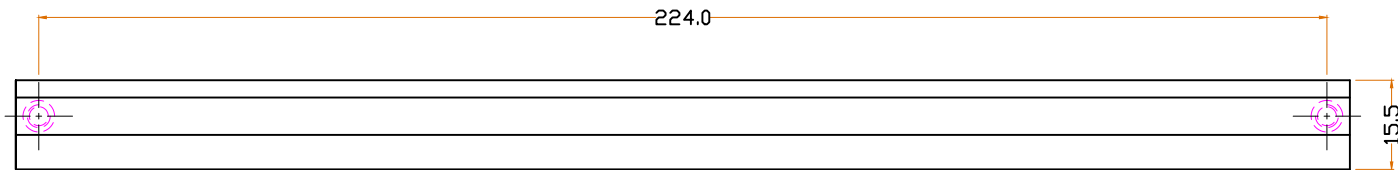

TOP VIEW

FRONT VIEW

SIDE VIEW

MATERIAL	FINISH	SCALE	DESCRIPTION
BRASS	GA ,AB OS ,BK	NTS	224mm T A-SYM KNOB
PROJN.	UNIT	DATE	ITEM CODE
	MM	26.05.22	J-1307