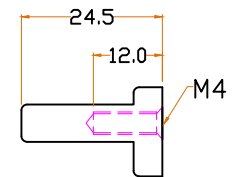

TOP VIEW

FRONT VIEW

SIDE VIEW

MATERIAL	FINISH	SCALE	DESCRIPTION
BRASS	GA ,AB OS ,BK	NTS	224mm T A-SYM KNOB
PROJN.	UNIT	DATE	ITEM CODE
	MM	26.05.22	J-1307