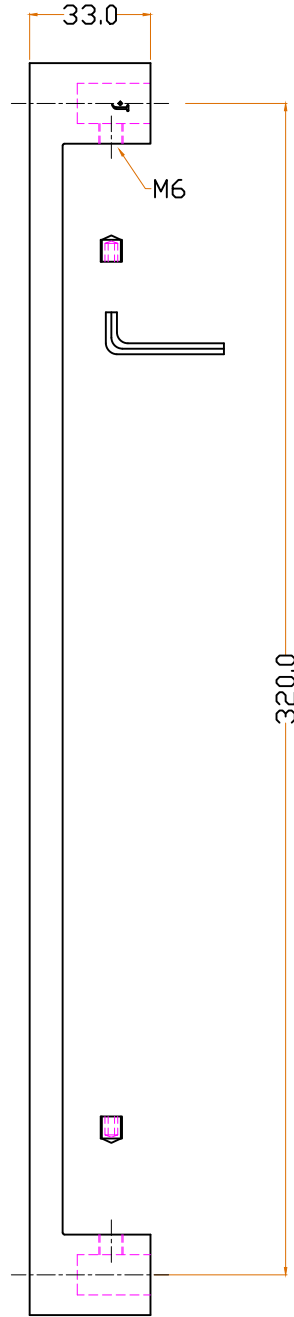

EXPLODED VIEW

MATERIAL	FINISH	SCALE	DESCRIPTION
BRASS	GA ,AB OS ,BK	NTS	BLOCK PULL HANDLE 320mm BACK TO BACK EXPLODED VIEW
PROJN.	UNIT	DATE	ITEM CODE
	MM	26.05.22	J-1409

FITTINGS

<p>80.0</p>	<p>38.0</p>	<p>12.0</p> <p>M6</p> <p>DOME NUT M6 x 2</p>
<p>STUD M6 x 2</p>	<p>BOLT M6 x 2</p>	<p>18.0</p> <p>M6</p> <p>INSERT M6 x 2</p>

MATERIAL	FINISH	SCALE	DESCRIPTION
BRASS	GA, AB OS, BK	NTS	BLOCK PULL HANDLE 320mm
PROJN.	UNIT	DATE	ITEM CODE
	MM	26.05.22	J-1409